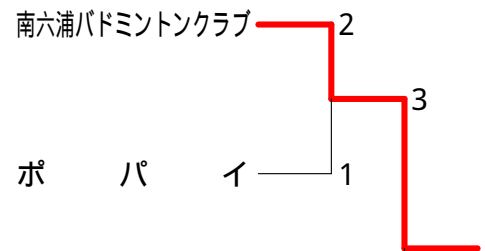

女子 決勝トーナメント