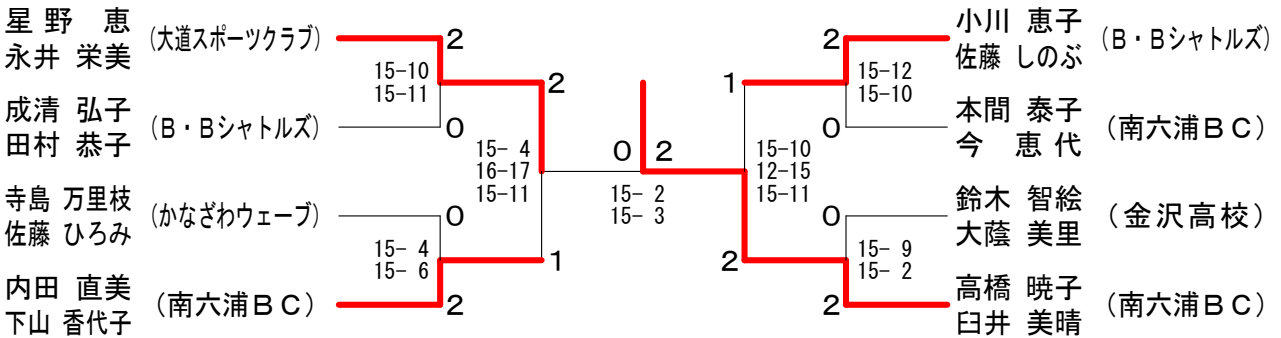

女子ダブルスAクラス 1 ブロック	本間 今	小川 吉田	広瀬 間辺	星野 永井	順位
本間 泰子 今 恵代 (南六浦BC)		○ 11-6 7-11 11-8	○ 11-2 11-0	× 9-11 7-11	2
小川 寿子 吉田 佳代子 (金沢ドルフィンズ)	× 6-11 11-7 8-11		○ 11-0 11-2	× 10-13 9-11	3
広瀬 昌美 間辺 寿乃 (かなざわウエーブ)	× 2-11 0-11	× 0-11 2-11		× 2-11 1-11	4
星野 恵 永井 栄美 (大道スポーツクラブ)	○ 11-9 11-7	○ 13-10 11-9	○ 11-2 11-1		1

女子ダブルスAクラス 2 ブロック	高橋 寺田	牛中 小林	森 成田	清 村	順位
高橋 暁子 臼井 美晴 (南六浦BC)		○ 13-12 11-9	○ 11-5 11-6	○ 11-7 11-8	1
寺田 美香 (磯子区)	× 12-13 9-11		○ 11-0 11-5	× 9-11 11-5 11-13	3
森 雅子 小林 玲子 (かなざわウエーブ)	× 5-11 6-11	× 0-11 5-11		× 2x-5 X-	X
成清 弘子 田村 恭子 (B・Bシャトルズ)	× 7-11 8-11	○ 11-9 5-11 13-11	○ 5-2x -X		2

女子ダブルスAクラス 3 ブロック	小川 佐藤	五反田 浪越	高橋 中村	寺島 藤	順位
小川 恵子 佐藤 しのぶ (B・Bシャトルズ)		○ 11-2 11-5	○ 11-4 11-4	○ 11-4 9-11 11-9	1
五反田 明美 浪越 美佳 (かなざわウエーブ)	× 2-11 5-11		× 10-13 7-11	× 1-11 9-11	4
高橋 清美 中村 ことみ (金沢高校)	× 4-11 4-11	○ 13-10 11-7		× 1-11 11-9 9-11	3
寺島 万里枝 佐藤 ひろみ (かなざわウエーブ)	× 4-11 11-9 9-11	○ 11-1 11-9	○ 11-1 9-11 11-9		2

女子ダブルスAクラス 4 ブロック	内田 下山	小林 清川	鈴木 大蔭	久保 丸山	順位
内田 直美 下山 香代子 (南六浦BC)		○ 11-7 11-1	○ 11-3 11-1	○ 11-3 11-2	1
小林 久美子 清川 和枝 (かなざわウエーブ)	× 7-11 1-11		× 11-8 2-11 4-11	× 9-11 11-4 1-11	4
鈴木 智絵 大蔭 美里 (金沢高校)	× 3-11 1-11	○ 8-11 11-2 11-4		○ 2-11 11-6 11-4	2
久保 和代 丸山 智子 (スイング)	× 3-11 2-11	○ 11-9 4-11 11-1	× 11-2 6-11 4-11		3

女子ダブルスAクラス 決勝トーナメント

女子ダブルスBクラス 1 ブロック	布川 阿部	杉本 細波	宇都宮 中澤	佐藤 豊田	順位
布川 恵美 阿部 理絵 (金沢高校)		○ 11-5 7-11 11-5	○ 11-4 11-6	○ 9-11 11-4 11-3	1
杉本 博子 (六浦南)	× 5-11 11-7 5-11		○ 11-2 11-9	○ 11-9 13-10	2
宇都宮 美保 中澤 萌 (金沢高校)	× 4-11 6-11	× 2-11 9-11		× 9-11 9-11	4
佐藤 理恵子 豊田 美和 (夏山バドミントン)	× 11-9 4-11 3-11	× 9-11 10-13	○ 11-9 11-9		3

女子ダブルスBクラス 2 ブロック	高橋 沼田	阿部 大久保	新井 藁科	井科 藁科	順位
高橋 栄美 沼田 奈美 (金沢高校)		× 3-15 4-15	× 1-15 4-15		3
阿部 好江 大久保 翠 (金沢ドルフィンズ)	○ 15-3 15-4		× 10-15 15-10 6-15		2
新井 和佳子 藁科 由紀 (金沢高校)	○ 15-1 15-4	○ 15-10 10-15 15-6			1