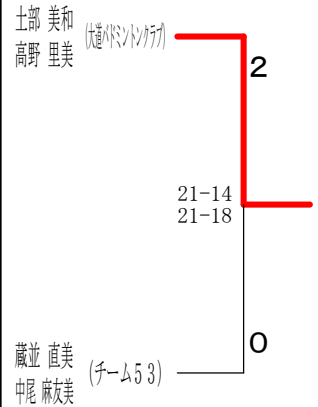

秋季ダブルス大会

令和5年11月26日 金沢スポーツセンター

女子ダブルスAクラス Aブロック	加藤 中島 土部 五反田 柴田 鈴 高 野 富 田	勝敗	順位
加藤 なお 柴田 のぞみ (チーム53)	○ × ○	M 2-1 G 4-2 P 113-93	2
中島 典子 鈴木 奈実絵 (かなざわウエーブ)	× ○	M 1-2 G 2-5 P 107-136	3
土部 美和 高野 里美 (北越バドミントンクラブ)	○ ○	M 3-0 G 6-0 P 126-66	1
五反田 明美 富田 真美 (かなざわ・メール)	× ×	M 0-3 G 1-6 P 102-153	4

女子ダブルスAクラス Bブロック	蔵並 鎌田 猪狩 宇田川 中 尾 鎌 田 内 田 川	勝敗	順位
蔵並 直美 中尾 麻友美 (チーム53)	○ ○ ○	M 3-0 G 6-1 P 145-83	1
鎌田 千鶴 鎌田 春香 (かなざわウエーブ)	× × ○	M 1-2 G 2-4 P 104-88	3
猪狩 暁子 内田 直美 (南六浦バドミントン)	× ○ ○	M 2-1 G 5-2 P 144-96	2
宇田川 潤子 宇田川 菜那 (ガチンコCLUB)	× × ×	M 0-3 G 0-6 P 0-126	4

女子ダブルスAクラス 決勝トーナメント

女子ダブルスBクラス	山下 天野 古迫 夏山 黒田 寺 川 根 本 中 里	勝敗	順位
山下 みつ溜 (個人) 黒田 玲子 (南エンジェルス)	○ ○ ○	M 3-0 G 6-0 P 126-72	1
天野 由佳 寺川 あゆみ (ガチンコCLUB)	× ○ ○	M 2-1 G 4-3 P 125-114	2
古迫 智子 根本 陽子 (かなざわウエーブ)	× × ×	M 0-3 G 0-6 P 88-126	4
夏山 有紀 (個人) 中里 佳苗	× × ○	M 1-2 G 3-4 P 112-139	3

女子ダブルスCクラス	島貫 増田 永島 山崎 後藤 藤 長谷川 宮井 飯田	勝敗	順位
島貫 亜矢子 後藤 恵理 (フリー)	× × ×	M 0-3 G 0-6 P 64-126	4
増田 萌音 長谷川 美知代 (GMB)	○ × ×	M 1-2 G 4-4 P 145-146	3
永島 夏世子 宮井 由香 (金沢区教室)	○ ○ ○	M 3-0 G 6-1 P 143-94	1
山崎 真美 飯田 洋子 (個人)	○ ○ ×	M 2-1 G 4-3 P 135-121	2