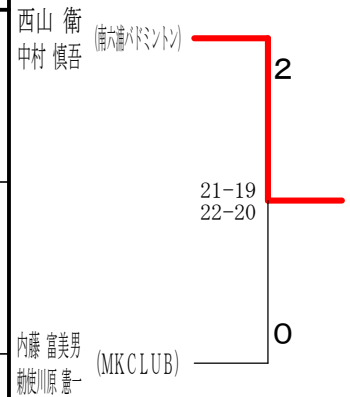

秋季ダブルス大会

令和5年11月26日 金沢スポーツセンター

男子ダブルスAクラス	加藤 鬼塚	上樂 弘中	宇田川 板橋	大森 生井	勝敗	順位
加藤 大希 (キャロット) 鬼塚 翔也		○ 21-14 16-21 21- 8	○ 21-18 21-17	○ 21-15 21-17	M 3-0 G 6-1 P 142-110	1
上樂 弘人 (青砥ファミリー) 弘中 優太	× 14-21 21-16 8-21		○ 21-16 16-21 23-21	× 21-17 19-21 7-21	M 1-2 G 4-5 P 150-175	3
宇田川 健太 (ガチンコCLUB) 板橋 賢一郎	× 18-21 17-21	× 16-21 21-16 21-23		× 21-13 20-22 17-21	M 0-3 G 2-6 P 151-158	4
大森 順 (チーム53) 生井 佑介	× 15-21 17-21	○ 17-21 21-19 21- 7	○ 13-21 22-20 21-17		M 2-1 G 4-4 P 147-147	2

男子ダブルスBクラス Aブロック	西山中	山村	富田	品野	田品	田勝	勝敗	順位
西山 衛 (南六浦バドミントン) 中村 慎吾			○ 21-12 21-15	○ 21-11 21-14			M 2-0 G 4-0 P 84-52	1
富田 法政 (REバドミントン) 佐野 純平	× 12-21 15-21			○ 21-15 21-16			M 1-1 G 2-2 P 69-73	2
品田 潤平 (個人) 品田 碧暉	× 11-21 14-21	× 15-21 16-21					M 0-2 G 0-4 P 56-84	3

男子ダブルスBクラス Bブロック	内藤 勅使川	倉山	本岸	楊鶴	田勝	勝敗	順位	
内藤 富美男 (MKCLUB) 勅使川 憲一			○ 21-16 27-29 21-19	○ 16-21 21-13 21-16			M 2-0 G 4-2 P 127-114	1
倉本 裕義 (ガチンコCLUB) 山岸 多聞	× 16-21 29-27 19-21			× 18-21 22-20 12-21			M 0-2 G 2-4 P 116-131	3
楊 剣 戎 (青砥ファミリー) 鶴田 真一	× 21-16 13-21 16-21	○ 21-18 20-22 21-12					M 1-1 G 3-3 P 112-110	2

男子ダブルスBクラス 決勝トーナメント

男子ダブルスCクラス	山野 小西	琴岡 戸羽	岡羽	松磯 浦部	澤崎 木村	勝敗	順位
山野 裕治 (夏島クラブ) 小西 實昭		○ 11-21 21-15 21-16	○ 14-21 21-18 21-15	○ 21- 7 22-20		M 3-0 G 6-2 P 152-133	1
琴岡 晃一 (大道バドミントンクラブ) 戸羽 貴大	× 21-11 15-21 16-21		○ 21-19 16-21 21-19	○ 21-17 21-10		M 2-1 G 5-3 P 152-139	2
松浦 遼 (個人) 磯部 優	× 21-14 18-21 15-21	× 19-21 21-16 19-21		× 19-21 21-14 18-21		M 0-3 G 3-6 P 171-170	4
澤崎 知樹 (金沢区教室) 木村 栄	× 7-21 20-22	× 17-21 10-21	○ 21-19 14-21 21-18			M 1-2 G 2-5 P 110-143	3